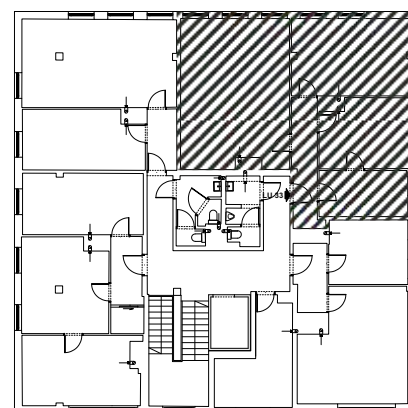

| LOKAL LU33 |                       |                     |
|------------|-----------------------|---------------------|
| III PIĘTRO |                       |                     |
| nr         | nazwa                 | pow. m <sup>2</sup> |
| 3.1        | KORYTARZ              | 7,27                |
| 3.2        | POMIESZCZENIE BIUROWE | 35,20               |
| 3.3        | POMIESZCZENIE BIUROWE | 19,71               |
| 3.4        | POMIESZCZENIE BIUROWE | 13,19               |
| 3.5        | POMIESZCZENIE BIUROWE | 8,89                |
| SUMA       |                       | 84,26               |

BUDYNEK POŁOŻONY PRZY UL. WIELICKIEJ 181A W KRAKOWIE

LOKAL LU 33 - III PIĘTRO - SKALA 1:100