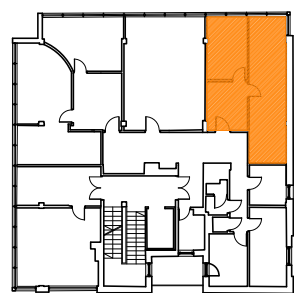

LOKAL USŁUGOWY NR 14		
nr	nazwa	pow. m <sup>2</sup>
1.1	POMIESZCZENIE BIUROWE	8,66
1.2	POMIESZCZENIE BIUROWE	11,08
1.3	POMIESZCZENIE BIUROWE	23,72
SUMA		43,46

BUDYNEK POŁOŻONY PRZY UL. WIELICKIEJ 181A W KRAKOWIE

LOKAL LU 14, PIĘTRO I, SKALA 1:100