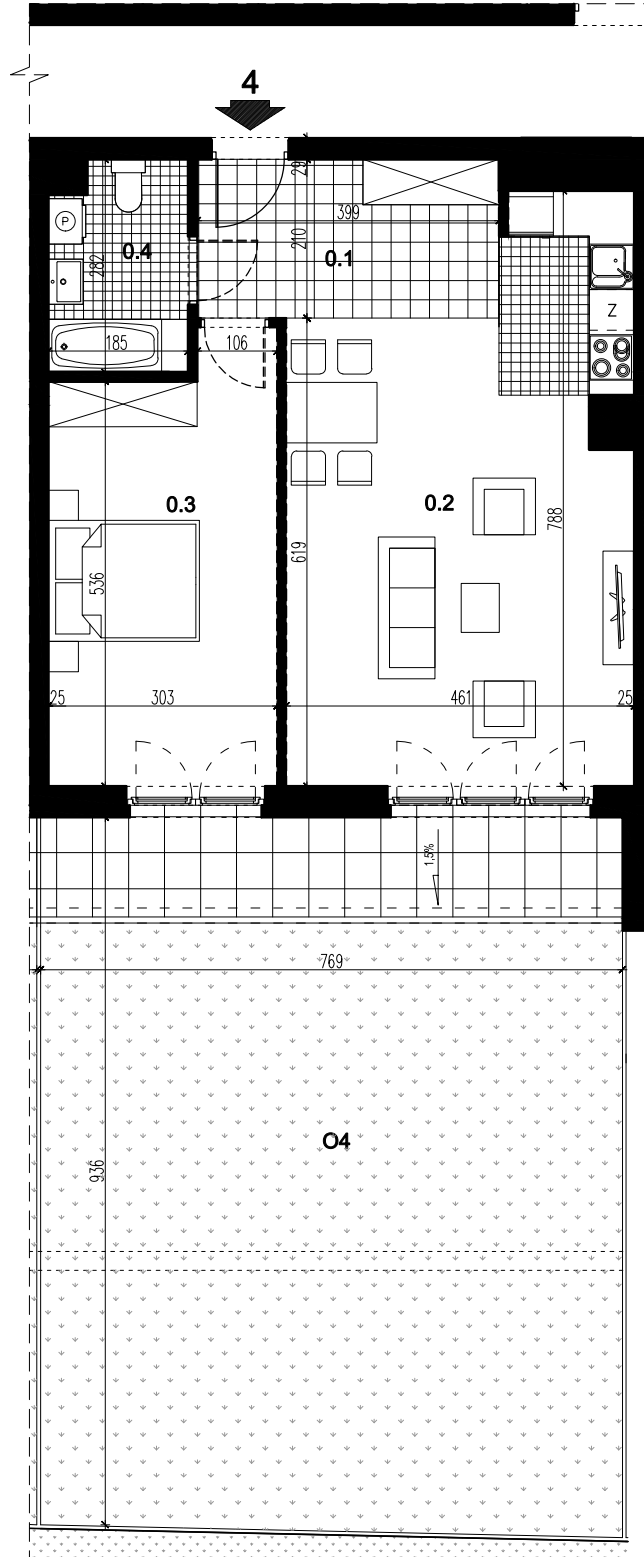

LOKAL MIESZKALNY 4		
	nazwa	pow. m <sup>2</sup>
0.1	PRZEDPOKÓJ	8,38
0.2	POKÓJ Z ANEKSEM KUCH.	31,19
0.3	POKÓJ	17,22
0.4	ŁAZIENKA	4,82
SUMA		<b>61,61</b>
O4	OGRÓDEK	72,59

**BUDYNEK MIESZKALNY WIELORODZINNY Z GARAŻEM PODZIEMNYM  
PRZY UL. PRZEWÓZ W KRAKOWIE**

LOKAL MIESZKALNY 4, RZUT PARTERU, SKALA 1:100